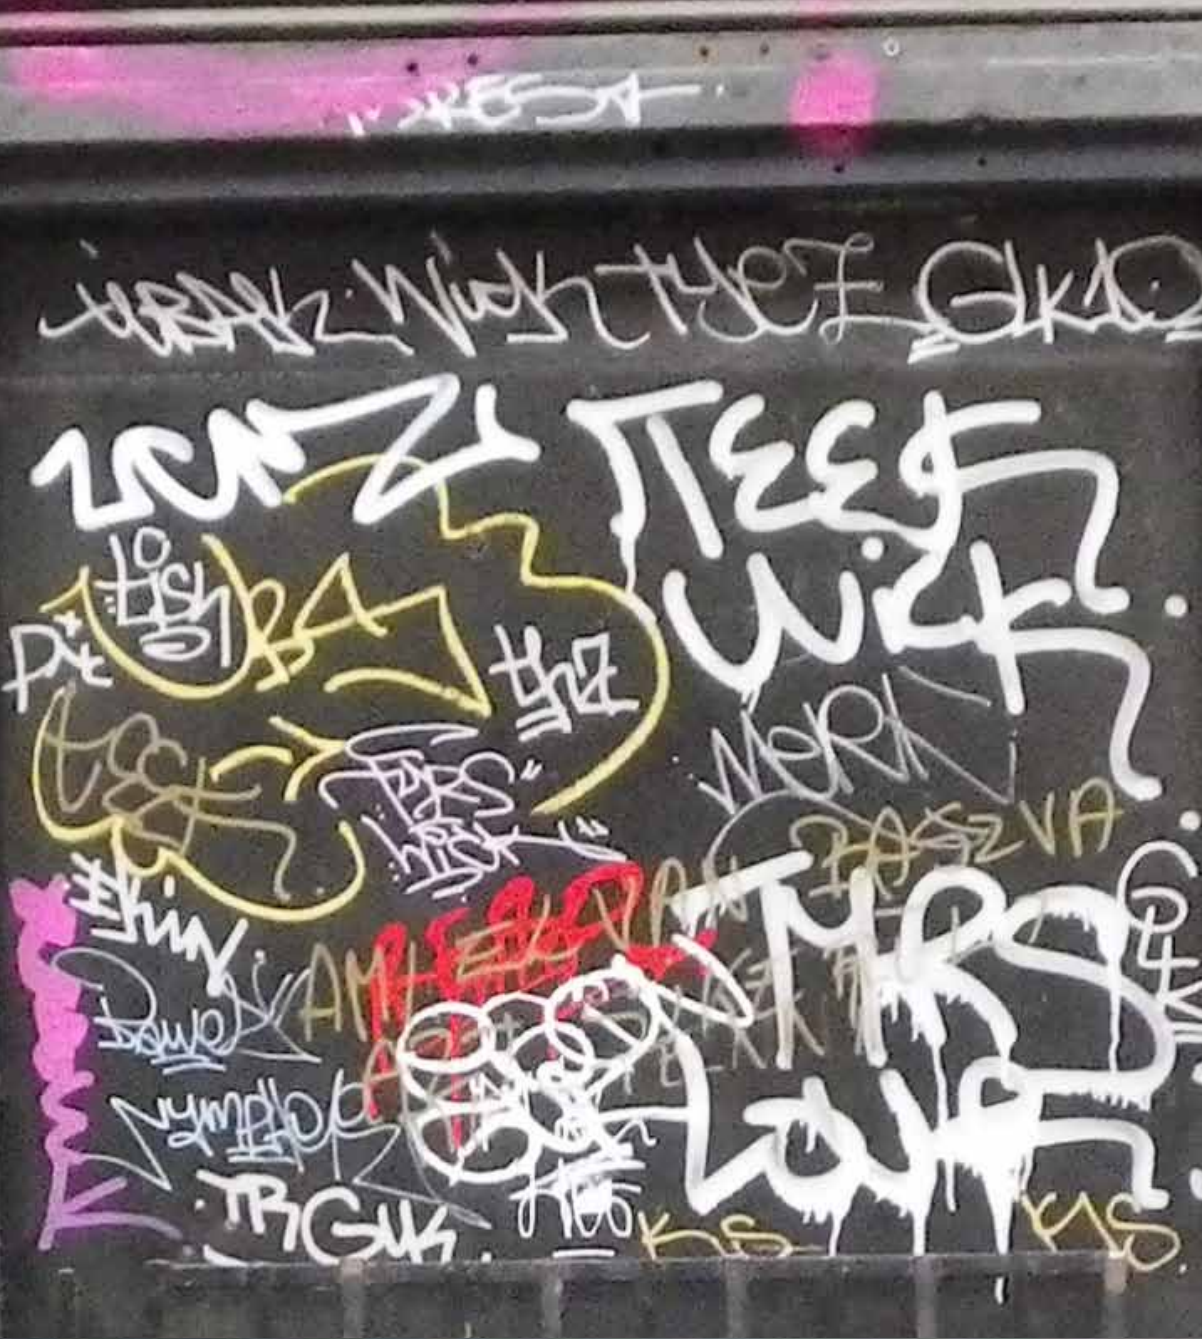

VAC

STREET

.. DANO .. GOTHY ..

STAN

FROK:IBZ

MARKA SZERVIZ

MARKA SZERVIZ

KAMERAVAL
MÉRFŐYELT
TERÜLET

PUNK

PUNK

STREET ART

br. 2

VERO

Cool Bull Gyros Ételbár
VIII. Vas utca 1.
(Az Astoria és a Blaha Lujza tér között)
Az év Gyrosa 2011-ben.
Gyros 400.-
Gyros tál 600.-
Óriás retro hamburger 400.-
minden ételhez:
+ 3dl Cola
ajándékba
Ingyenes házhozszállítás 1500 Ft
feletti rendelés esetén!
Tel.: 06-30-368-3612
Nyitva: 11-04 óráig

Handwritten graffiti on a white utility box, featuring a large circular tag and stylized letters.

Large, colorful graffiti piece on a concrete wall, featuring stylized letters in green, blue, and grey.